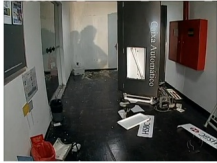

Sede da RPCTV é invadida por ladrões

Ter, 30 de Abril de 2013 14:45 -

Quatro homens invadiram a sede da emissora RPC TV de Londrina, na madrugada desta terça-feira (30).

Segundo a Polícia Militar (PM), o grupo rendeu os vigilantes por volta das 3h. Ninguém ficou ferido.

Em seguida, eles arrombaram o caixa eletrônico, que fica dentro da empresa, e conseguiram retirar o cofre com o dinheiro. Nas imagens é possível perceber a tentativa frustrada dos assaltantes em tentar colocar o cofre, que pesa aproximadamente 300 quilos, no porta-malas de um dos carros de reportagem.

Como não conseguiram, os ladrões fugiram com outros dois carros de reportagem. Um carro roubado foi abandonado pelos assaltantes no pátio da empresa. Ninguém ficou ferido.

Ainda segundo a PM, até as 12h30, nenhum dos ladrões tinha sido localizado. Os veículos roubados de reportagem foram encontrados minutos depois em uma área rural da região. {jcomments off} (inf G1)