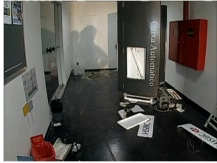

## Sede da RPCTV é invadida por ladrões

Ter, 30 de Abril de 2013 14:45 -

---

Quatro homens invadiram a sede da emissora RPC TV de Londrina, na madrugada desta terça-feira (30).

Segundo a Polícia Militar (PM), o grupo rendeu os vigilantes por volta das 3h. Ninguém ficou ferido.

Em seguida, eles arrombaram o caixa eletrônico, que fica dentro da empresa, e conseguiram retirar o cofre com o dinheiro. Nas imagens é possível perceber a tentativa frustrada dos assaltantes em tentar colocar o cofre, que pesa aproximadamente 300 quilos, no porta-malas de um dos carros de reportagem.

Como não conseguiram, os ladrões fugiram com outros dois carros de reportagem. Um carro roubado foi abandonado pelos assaltantes no pátio da empresa. Ninguém ficou ferido.

Ainda segundo a PM, até as 12h30, nenhum dos ladrões tinha sido localizado. Os veículos roubados de reportagem foram encontrados minutos depois em uma área rural da região. {jcomments off} (inf G1)