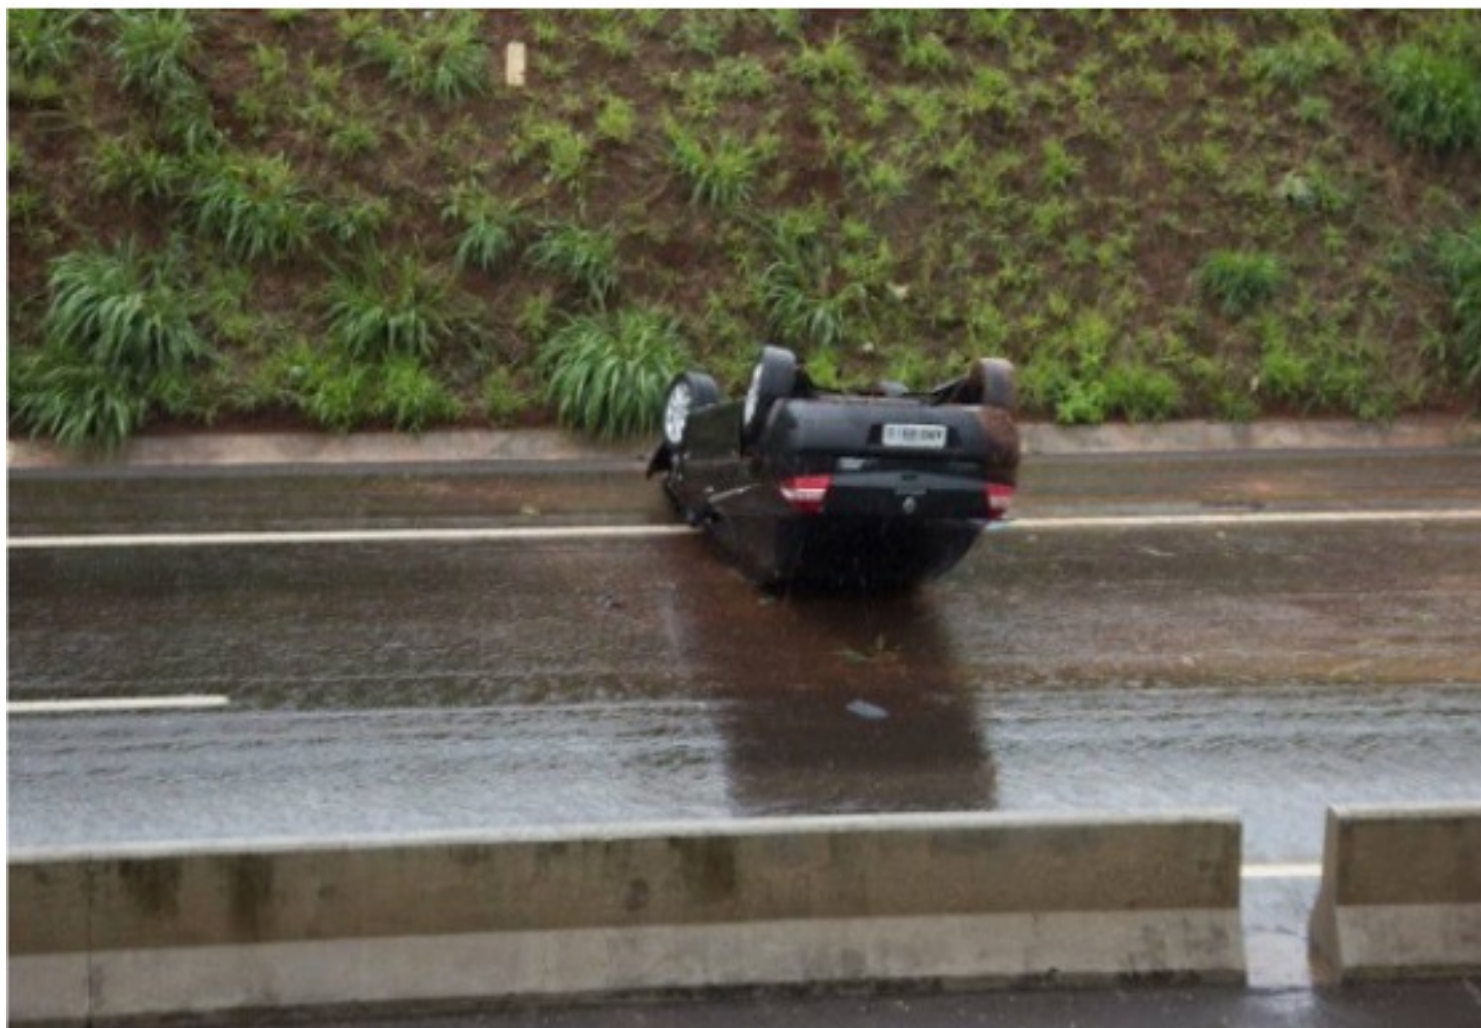

Acidentes

Dom, 29 de Novembro de 2015 08:29 - Última atualização Dom, 29 de Novembro de 2015 19:32

O acidente envolveu quatro veículos na av Alexandre Rasgulaeff no Jardim Alvorada na tarde deste sábado (28) em Maringá.

O motorista do GM Astra trafegava pela avenida quando segundo ele foi fechado por outro veículo, o Astra colidiu na traseira de um Fiat Strada que estava estacionado. Na sequência outros dois carros da Nissan que também estavam estacionados foram atingidos. Ninguém se feriu segundo os policiais militares que atenderam a ocorrência.

O acidente ocorreu na Rua 3 de Maio, no bairro de Maré, em Rio de Janeiro.