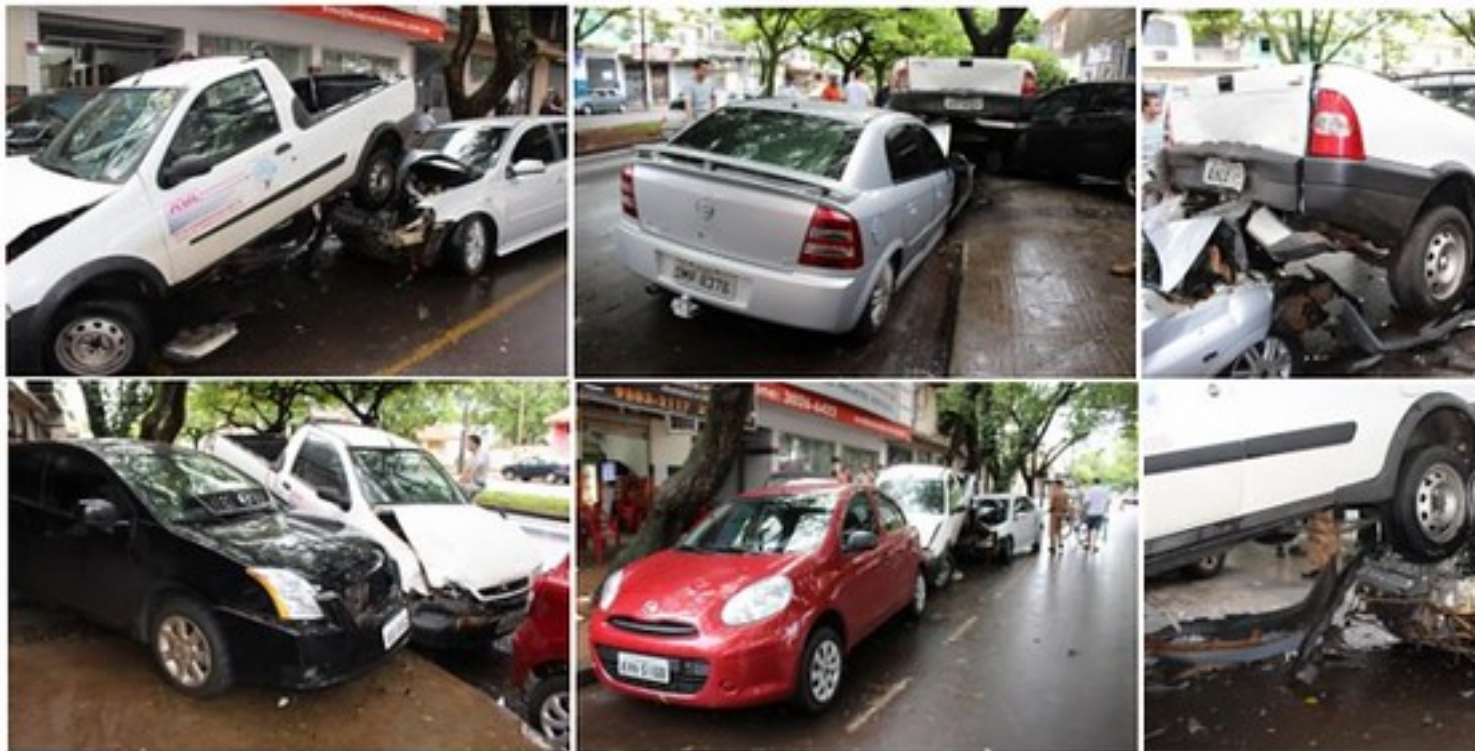

Acidentes

Dom, 29 de Novembro de 2015 08:29 - Última atualização Dom, 29 de Novembro de 2015 19:32

O acidente envolveu quatro veículos na av Alexandre Rasgulaeff no Jardim Alvorada na tarde deste sábado (28) em Maringá.

O motorista do GM Astra trafegava pela avenida quando segundo ele foi fechado por outro veículo, o Astra colidiu na traseira de um Fiat Strada que estava estacionado. Na sequência outros dois carros da Nissan que também estavam estacionados foram atingidos. Ninguém se feriu segundo os policiais militares que atenderam a ocorrência.

O acidente ocorreu na Rua 3 de Maio, no bairro de Maré, em Rio de Janeiro.